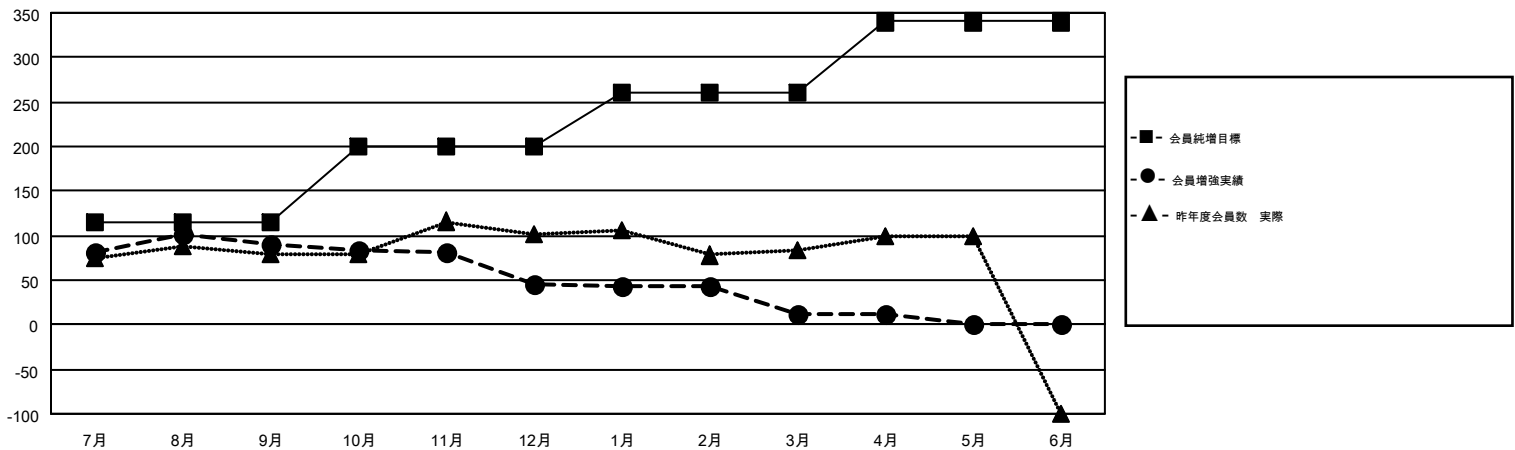

GMT MONTHLY MEMBERSHIP PROGRESS REPORT

Results as of: 4/30/2019

Multiple District 331

LOCATION: JAPAN

GMT: MASAYOSHI MARUYAMA, YASUHISA NAKAMURA

GMT会則地域 5

クラブ				名			
結果: 2018-2019				結果: 2018-2019			
四半期	新クラブ目標	新クラブ	解散クラブ	四半期	会員純増目標	会員増強実績	退会者(転籍を含む)実際
7月/8月/9月	1	0	0	7月/8月/9月	115	203	105
10月/11月/12月	0	0	1	10月/11月/12月	85	79	119
1月/2月/3月	0	0	0	1月/2月/3月	60	85	116
4月/5月/6月	2	0	0	4月/5月/6月	80	46	44

新クラブ目標及び実績累計

会員目標及び実績累計

解散クラブ: 1	147 CLUBS OF 204 一名以上の新会員を登録	男女別	
退会者		男性	5,725 (80.08%)
物故会員 53		女性	1,424 (19.92%)
クラブ解散 13	会員累計データを見るには、ここをクリック	世帯主/家族会員合計	2,259
その他 318		国際会費半額の家族会員	1,212
合計 384			