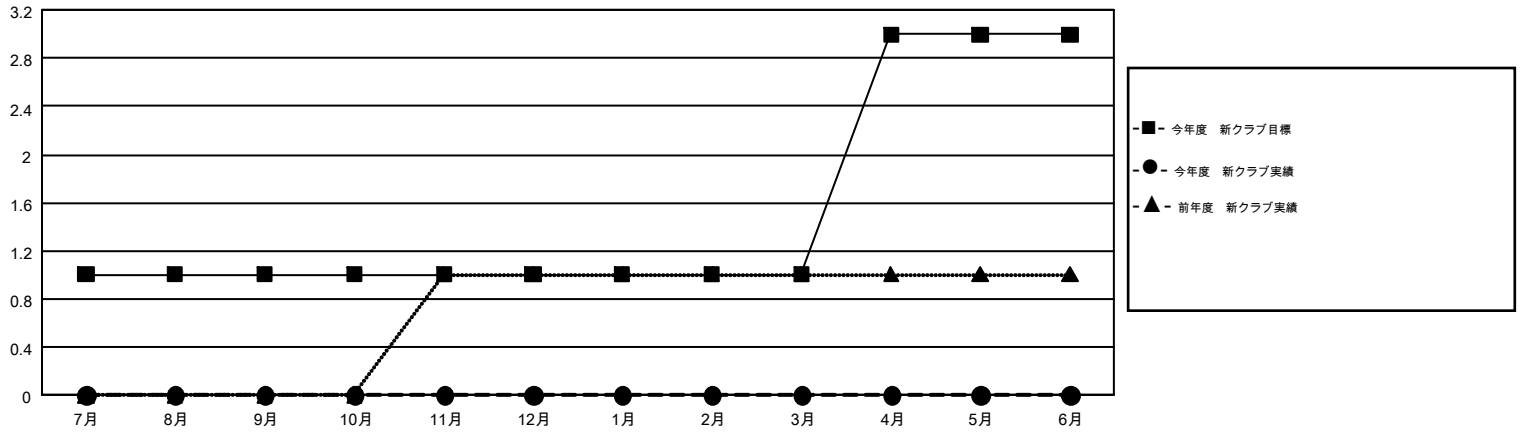

GMT MONTHLY MEMBERSHIP PROGRESS REPORT

Results as of: 4/30/2019

Multiple District 331

LOCATION: JAPAN

GMT: MASAYOSHI MARUYAMA, YASUHISA NAKAMURA

GMT会則地域 5

クラブ				名			
結果: 2018-2019				結果: 2018-2019			
四半期	新クラブ目標	新クラブ	解散クラブ	四半期	会員純増目標	会員増強実績	退会者(転籍を含む)実際
7月/8月/9月	1	0	0	7月/8月/9月	115	203	105
10月/11月/12月	0	0	1	10月/11月/12月	85	79	119
1月/2月/3月	0	0	0	1月/2月/3月	60	85	116
4月/5月/6月	2	0	0	4月/5月/6月	80	46	44

新クラブ目標及び実績累計

会員目標及び実績累計

解散クラブ: 1	147 CLUBS OF 204 一名以上の新会員を登録	男女別	
退会者		男性	5,725 (80.08%)
物故会員 53		女性	1,424 (19.92%)
クラブ解散 13	会員累計データを見るには、ここをクリック	世帯主/家族会員合計	2,259
その他 318		国際会費半額の家族会員	1,212
合計 384			